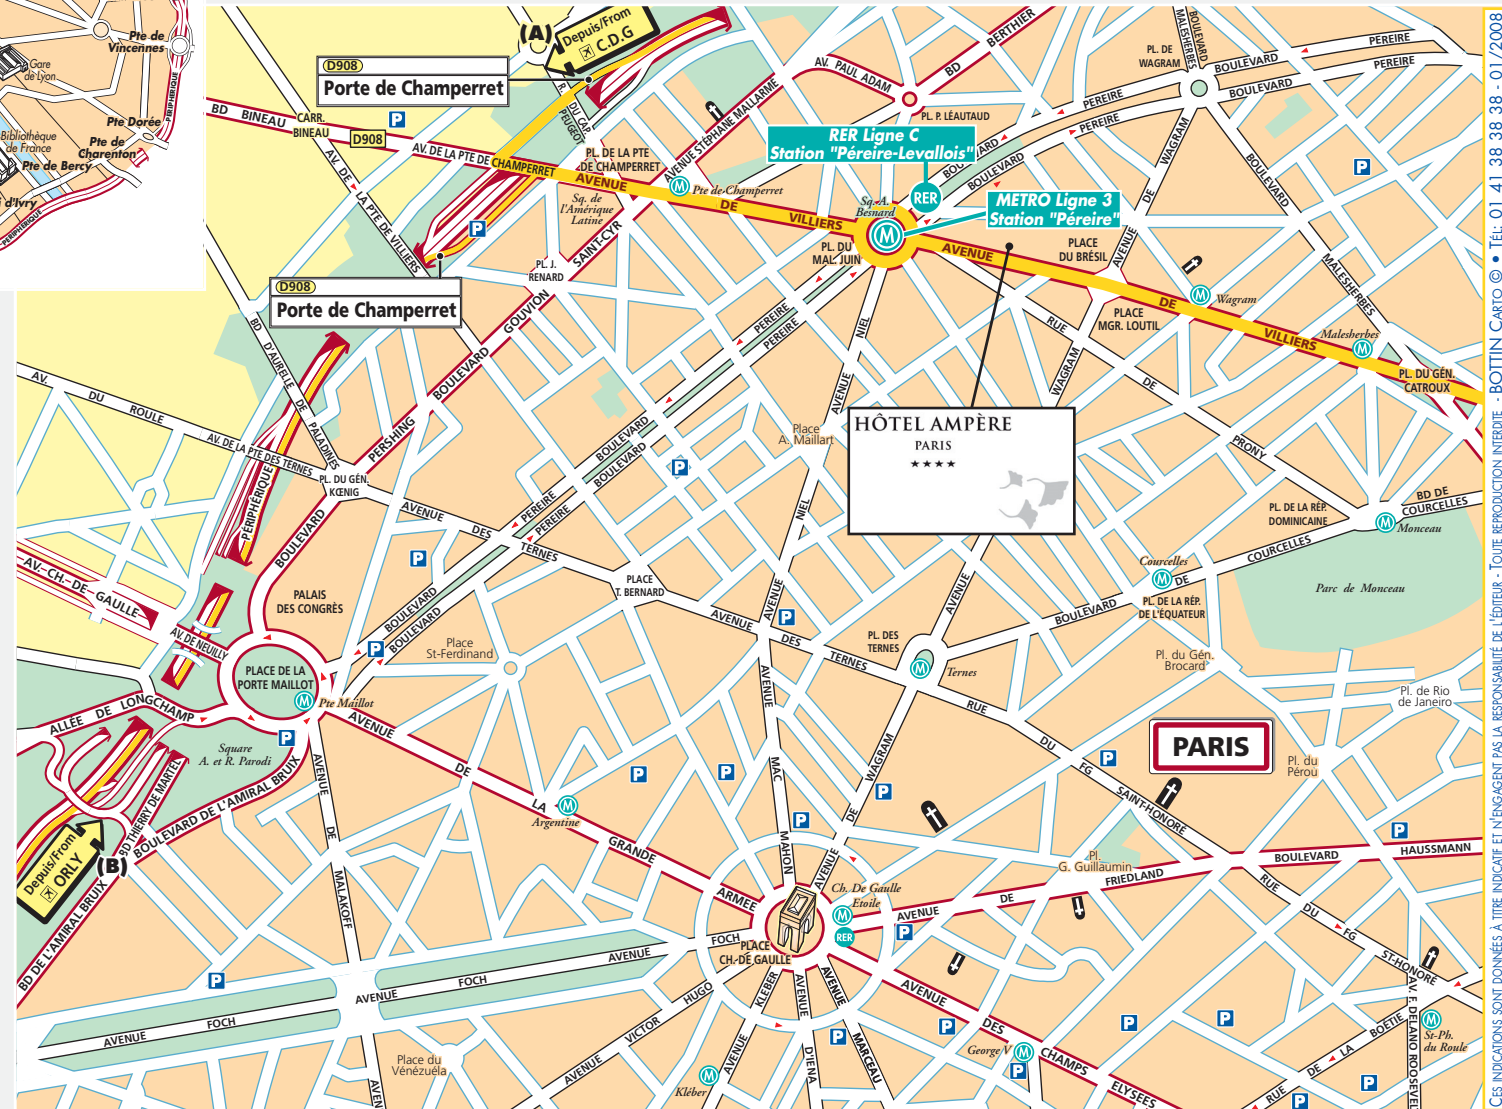

Ces indications sont données à titre indicatif et n'engagent pas la responsabilité de l'éditeur. Toute reproduction interdite. - BOTTIN CARTO © - Tél. : 01 41 38 38 38 - 01/2008